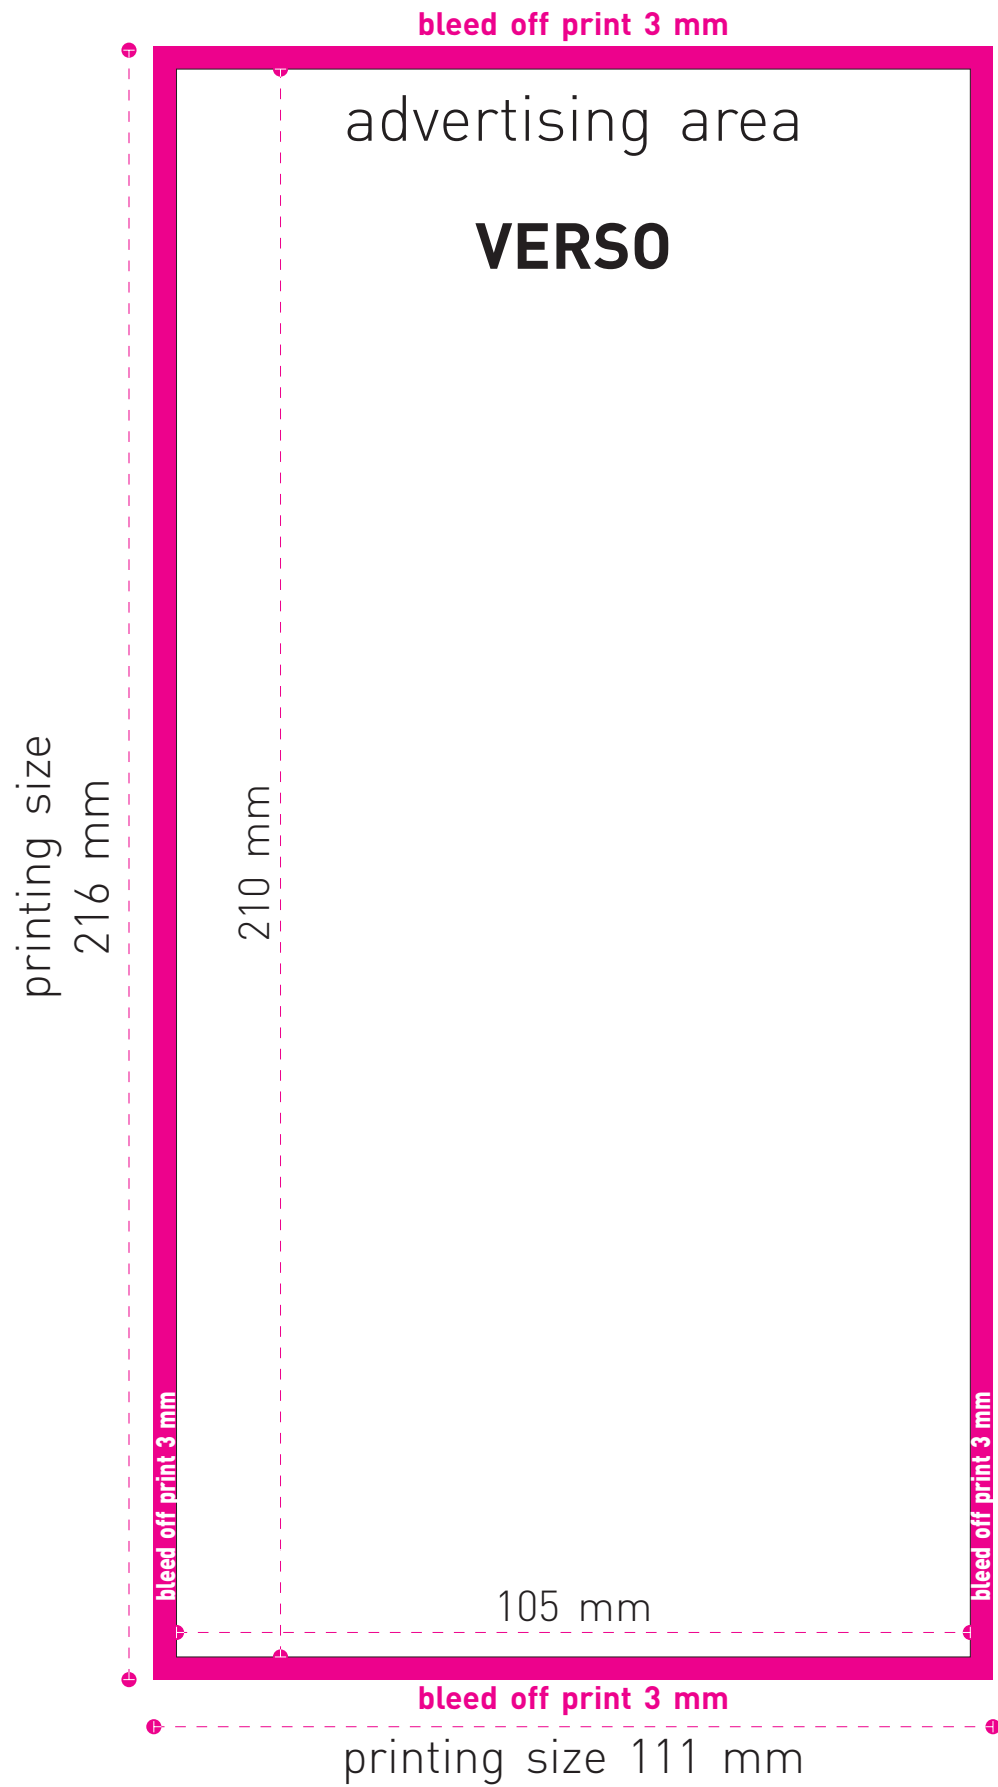

# VISUAL SIZE : CB 2110